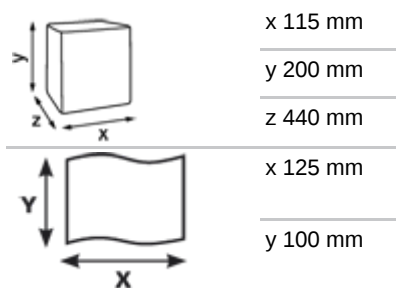

Product / Consumer pack

x 115 mm

y 200 mm

z 440 mm

x 125 mm

y 100 mm

White

2

Ø 115

y 100 mm

x 49.5 m

Ø 43 mm

1.322 kg

2 x 16 g/m²

396

8