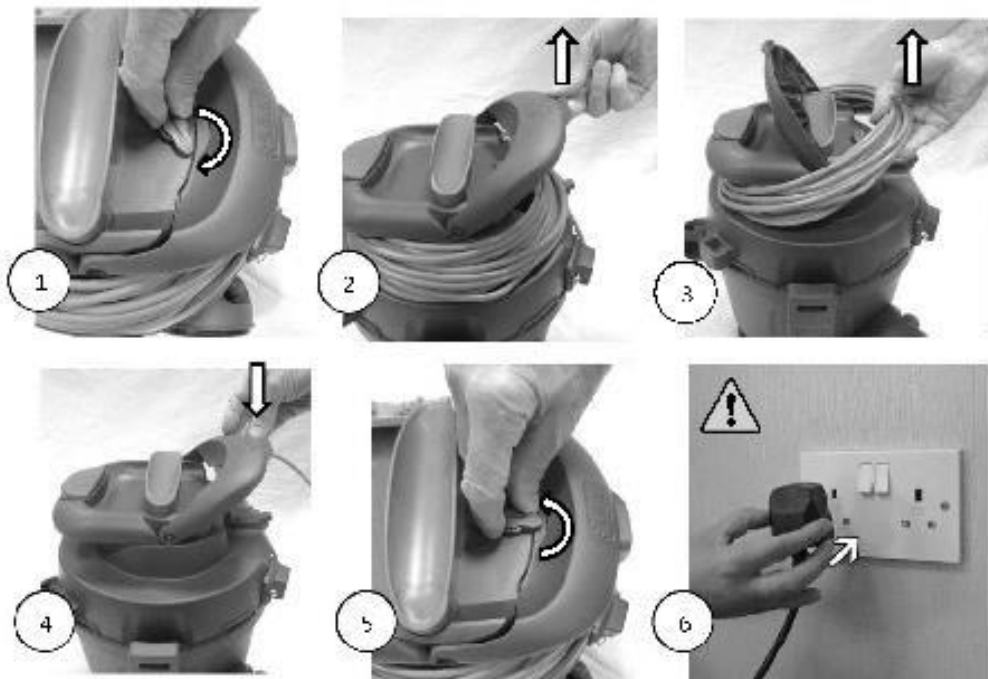

- Ühenda toru otsiku ja käepidemega.
- Ava voolujuhtme hoidja ning liida pistiku abil voolujuhe vooluvõrku.
- Käivita tolmuimeja lülitist.