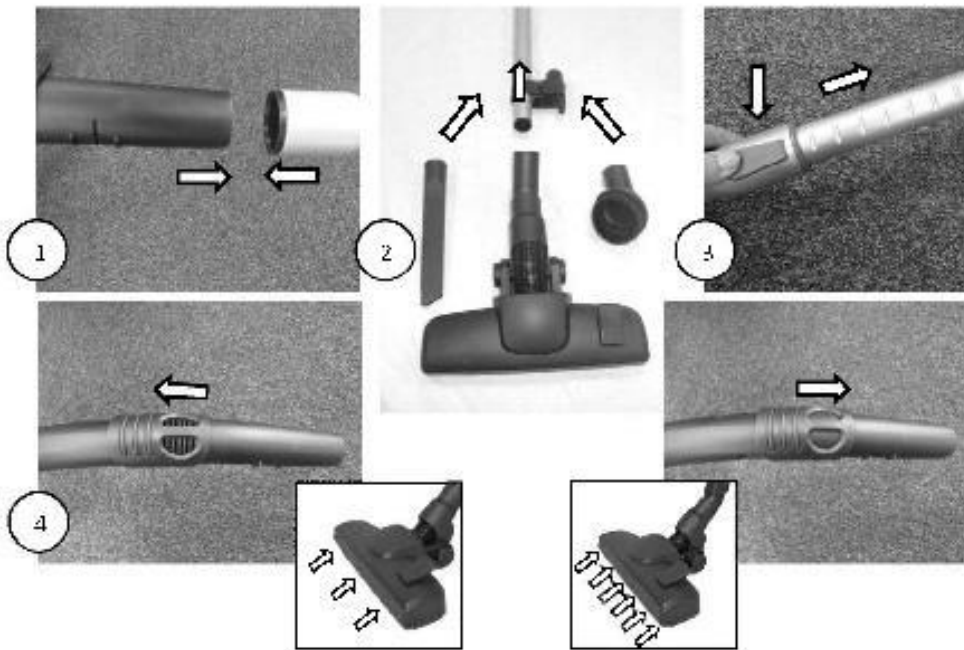

- Ühenda toru otsiku ja käepidemega.
- Ava voolujuhtme hoidja ning liida pistiku abil voolujuhe vooluvõrku.
- Käivita tolmuimeja lülitist.