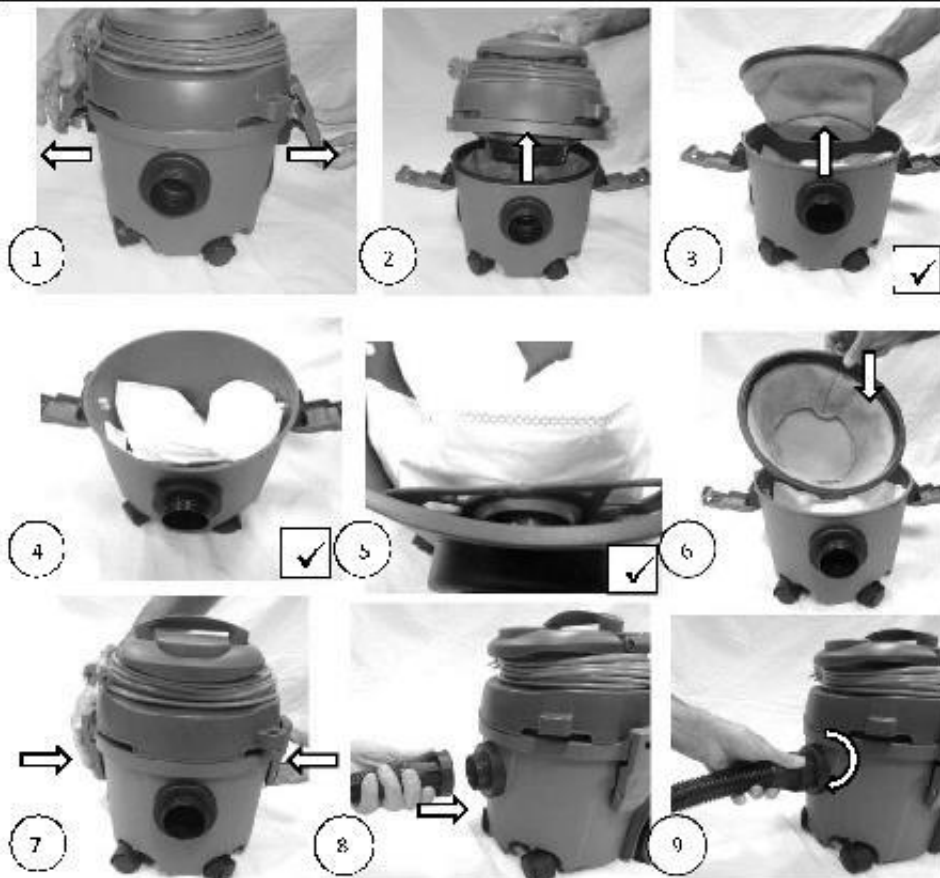

Tolmuimeja VTve kasutamine

- Ava mootoriosa kinnitusklambrid ja kontrolli, et tolmufiltrid ning tolmuikott on ettenähtud korras.
- Keera vooliku liides kinni tolmuimeja korpusesse.