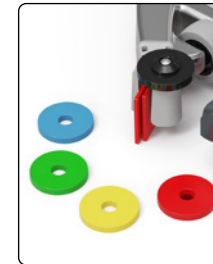

Värvikoodidega vee- paagi korkide komplekt
HACCP värvikoodid aitavad tõkestada nakkuste levikut.

Värvikoodidega kettad
HACCP värvikoodid aitavad tõkestada nakkuste levikut.