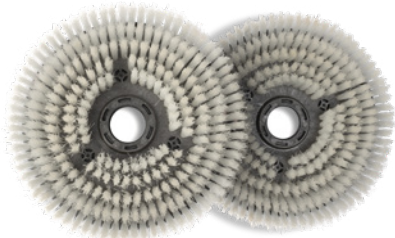

Professionaalsed tarvikud

Ülim mitmekülgsus

Tänu laiale ketaste ja harjade valikule saavutate iga koristustöö puhul professionaalse tulemuse. Veepaagid ja põrandatööriistad on saadaval valikuliste, HACCP värvikoodiga varustatud tarvikutega.

Hari Nyloscrub
Sobib kergemaks küürimiseks.
Pakis 2 tk. Tootekood: 911931
Kasutusala: • kerge küürimine
• igapäevane koristus