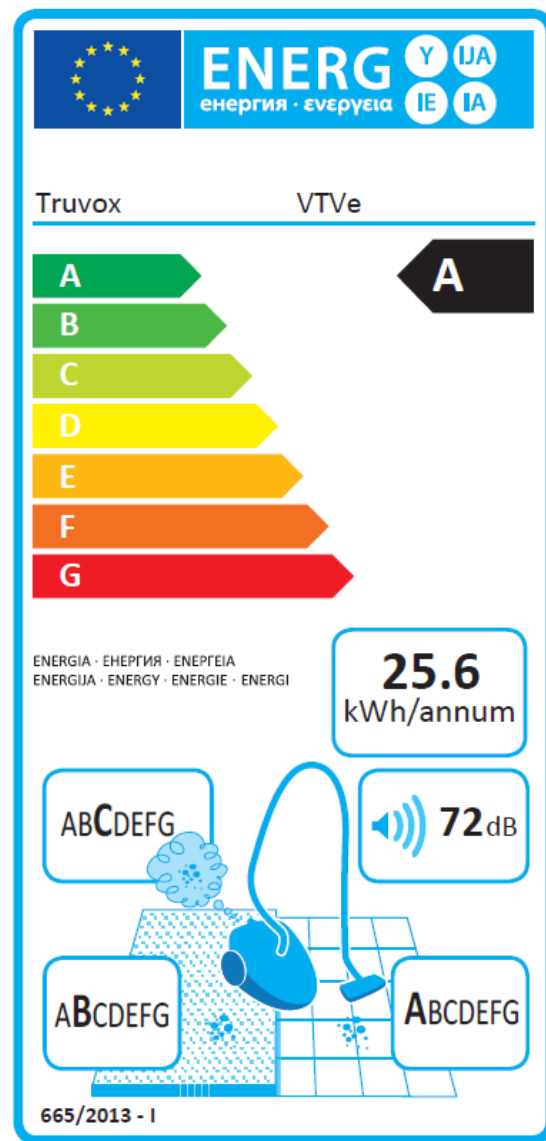

kompaktses
tolmuimejas

TRUVOXTM
INTERNATIONAL
A TACONY COMPANY

VTVe

EFEKTIIVSUS

- ✓ 3-astmeline filtratsioon, HEPA 13 filter, mis tagab maksimaalselt kõrge õhupuhtuse filtreerides õhust koguni 0.3 mikroni suurused ebapuhtused.
- ✓ Kompaktsusest hoolimata 11.5 liitri suurune korpus tolmukotile
- ✓ Mikrokiud tolmukotid, mis sobivad ka teistele tolmumeja markidele (Numatic, Nilco jne.)

JUHEND

Pööra esmalt lukusti avatud asendisse.

Tõsta voolujuhtme hoidja.

Eemalda voolujuhe.

Aseta hoidja kaas tagasi.

Pööra lukusti jälle suletud asendisse.

TEHNILISED ANDMED

Mudel / Product Code		VTVe
Vool AC(~) / sagedus	V/Hz	220-240/50
Kuuluvusrühm		II
Turvarühm	IP	20
Imemismootor	W	800
Imemisjõud	kPa	24.8
Oletuslik jõudlus	m ² /h	232
Õhu liikumine	l/s	30.5
Kogumispaak	l	11.5
Vooliku pikkus	m	2
Filtratsioon		4-tasemeline (HEPA 13 filter)
Helisurve	dB(A)	65
Müratase	dB(A)	72
Mõõtmed (P x L x K)	cm	34 x 33 x 37
Kaal	kg	6
Voolujuhe	m	12
Garantii		12 kuud