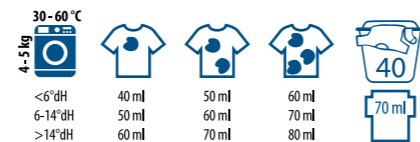

ColorTex Gel

Pesugeel värvilise pesu pesemiseks pesumasinas temperatuuril 30–60 °C. Järgida rõivatootjate poolt soovitatud pesemisjuhiseid. Mitte kasutada villa ja siidi pesemiseks.

Гель для стирки цветного белья в стиральной машине при температуре 30–60 °C. Соблюдать рекомендации по стирке, предоставленные производителями одежды. Не использовать средство для стирки изделий из шерсти и шелка.