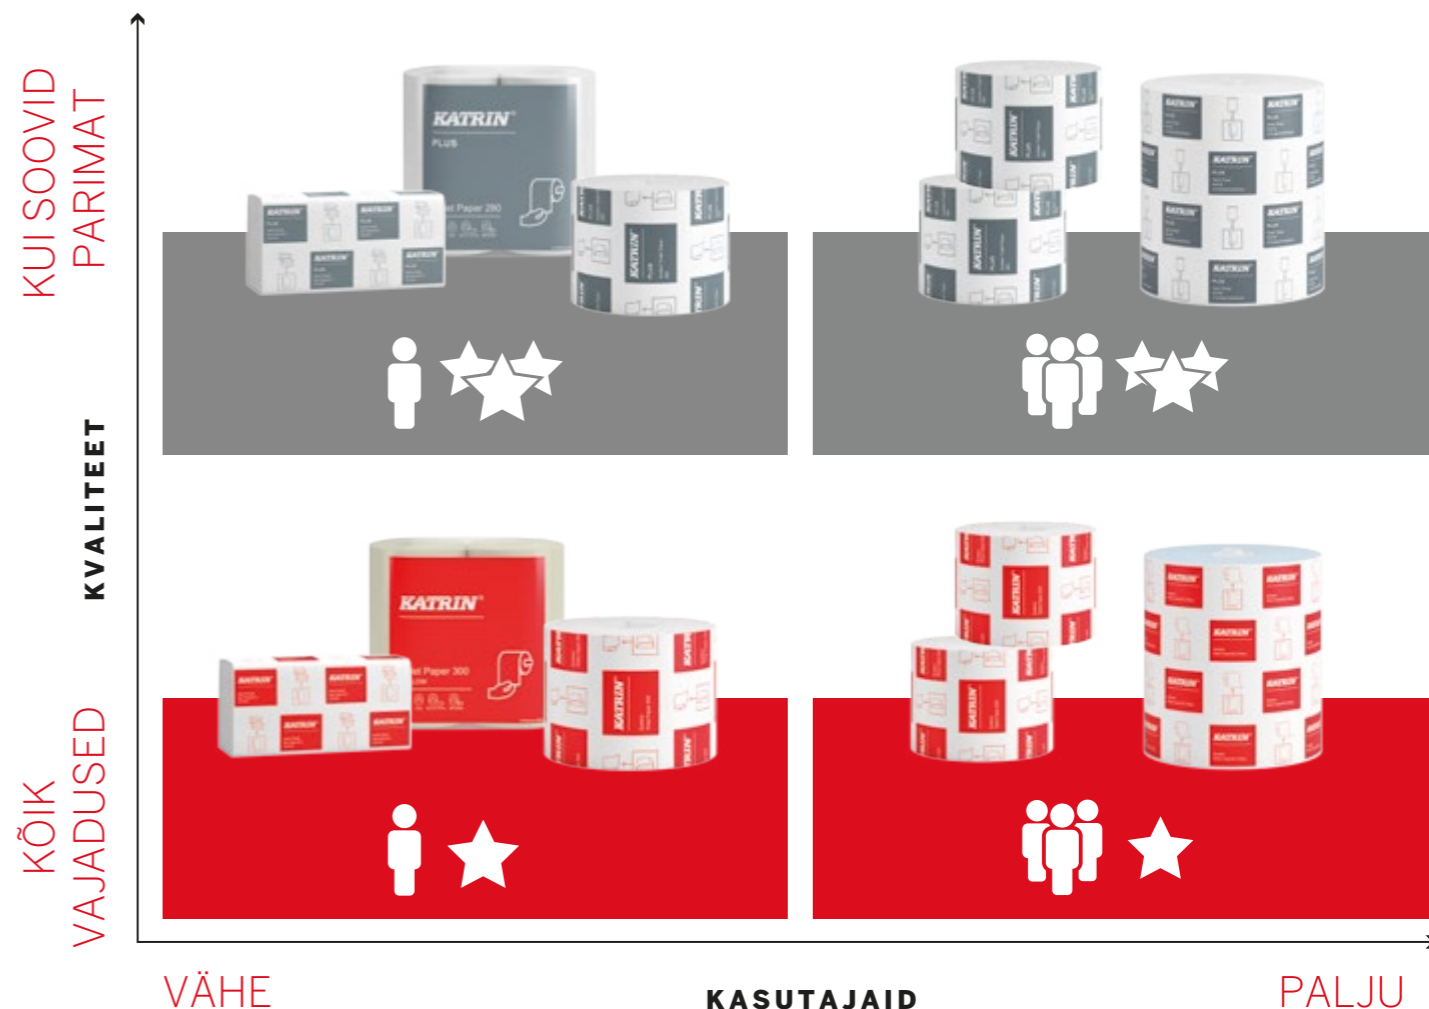

Parimad lahendused säästavad ressursse tänu väiksemale tarbimisele ja väiksematele hügieeniriskidele.

Katrini paberid, tagavad maksimaalse jõudluse ja maksimaalse tulu.