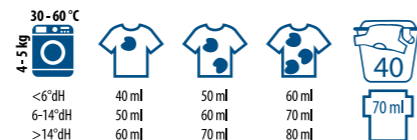

### ColorTex Gel

Pesugeel värvilise pesu pesemiseks pesumasinas temperatuuril 30–60 °C. Järgida rõivatootjate poolt soovitatud pesemisjuhiseid. Mitte kasutada villa ja siidi pesemiseks.

Гель для стирки цветного белья в стиральной машине при температуре 30-60 °C. Соблюдать рекомендации по стирке, предоставленные производителями одежды. Не использовать средство для стирки изделий из шерсти и шелка.